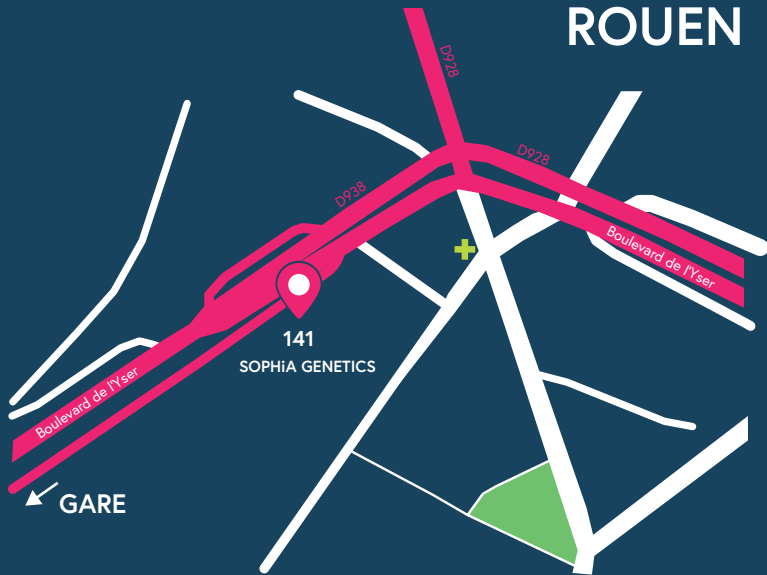

BORDEAUX

SOPHiA
GENETICS®

BIDART

technopole Izarbel
231 allée Fauste D'Elhuyar
64210 - Bidart

SOPHiA
GENETICS®

ROUEN

141 boulevard de l'Yser
76000 - Rouen

SOPHiA
GENETICS®

ROUEN

141
SOPHiA GENETICS

141 boulevard de l'Yser
76000 - Rouen

SOPHiA
GENETICS®